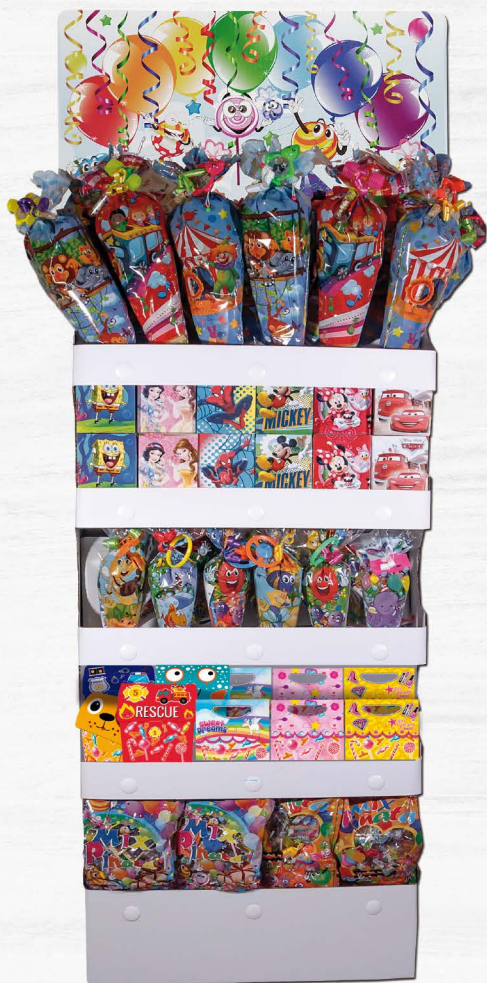

EXPOSITOR GENÉRICO

Expositor Estándar

Combina tu expositor con las referencias que desees
Medidas: 60 x 40 x 135 cm

Cucurucho Gigante Mega

Ref. PPM.1008 Exp./Disp: 20 Unidades
Cod. Ean: 8436000037098

Maletas Licencia

Ref. PPM.3004 Exp./Disp: 48 Unidades
Cod. Ean: 8422935244168

Cucurucho Colección

Ref. PPM.0006 Exp./Disp: 80 Unidades
Cod. Ean: 8436000036015

Bolsos y Mochilas

Ref. PPM.3008 Ref. PPM.3009
Exp./Disp: 40 Und (20 bolsos/20 mochilas)
Cod. Ean: 8436000037098

Mix Piñata

Ref. GM.1002 Exp./Disp: 20 Unidades
Cod. Ean: 8436000036220